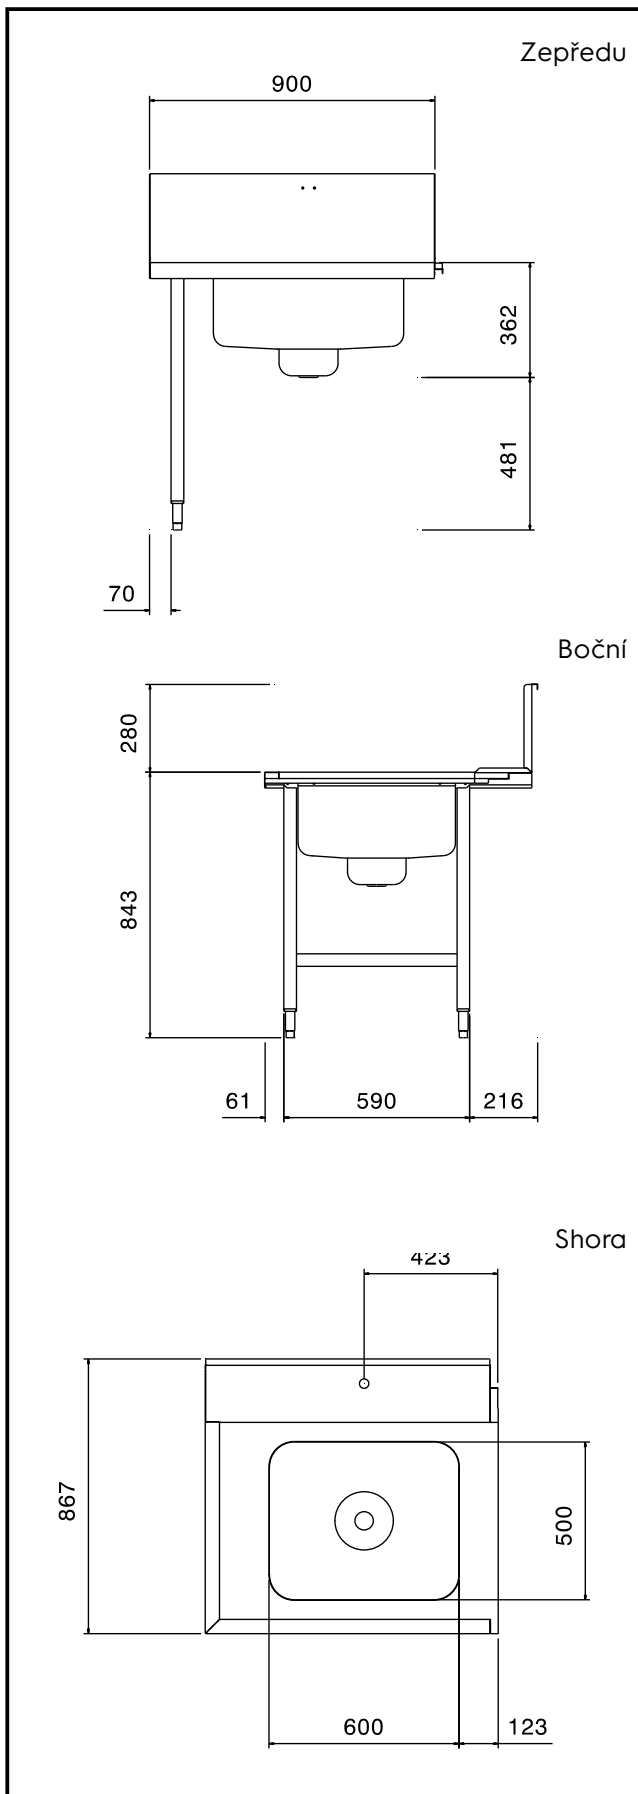

**865361 (BHPPTB09L)**

Nerezový předmývací stůl s  
dřezem 700x500x250mm k  
průchozí myčce černého  
nádobí, zadní límec 300mm,  
vč. filtr.koše na odpadu,  
posun zleva doprava,  
900mm.

#### Položka č. \_\_\_\_\_

Pro instalaci k průchozí myčce černého nádobí. Konstrukce z nerez oceli AISI304, horní nerez deska s okraji proti stékání vody, zadní protioštrikový límec 300mm. 2 výškově stavitelné čtvercové nohy 40x40mm. Předmývací dřez 700x500x250mm vč. filtr.koše na odpadu. Směr posunu koše zleva doprava.

### Konstrukce

- Konstrukce z kvalitní nerez ocele třídy AISI304
- Standardně se stoly na jedné straně upevňují na myčku a na druhé straně jsou opatřeny výškově stavitelnými nohami.
- Hladké leštěné povrchy usnadňují čištění.
- Nerezové čtvercové trubkové nohy 40x40mm.
- Zvýšené okraje stran zamezují stékání vody, náhodnému pádu/shození nádobí ze stolu a usnadňují čištění.

### Hlavní informace

Vnější rozměry, Šířka 865361 (BHPPTB09L)	900 mm
Vnější rozměry, Hloubka	867 mm
Vnější rozměry, Výška	1123 mm
Netto váha:	8 kg
Směr posunu koše:	zleva doprava

Manipulační stoly k myčkám černého nádobí  
 Předmývací stůl s dřezem, L>P, 900mm